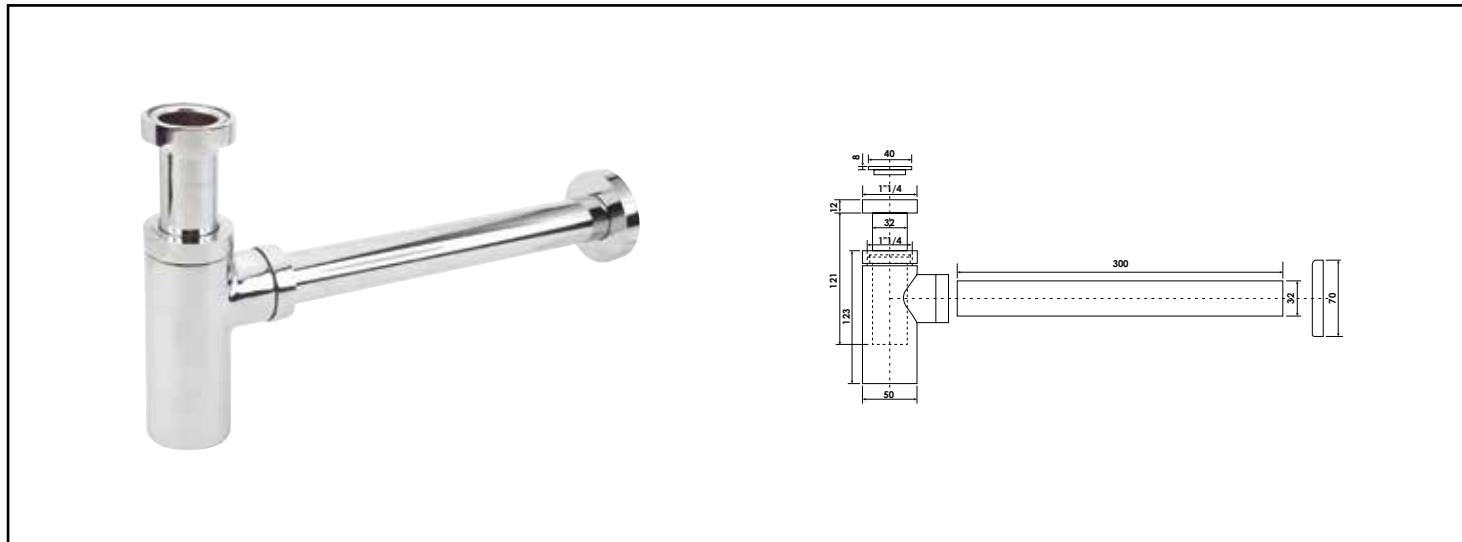

SIPHON LAVABO DESIGN LAITON CHROMÉ 1"1/4

DESCRIPTION

Siphon de lavabo design - Evacuation Ø 32 - Entrée 33/42 (1"1/4) - Sortie Ø 32 mm - Garde d'eau : 50 mm - Sortie murale longueur 300 mm - Finition chromée - Gain de place : ajustable en hauteur - ROLF